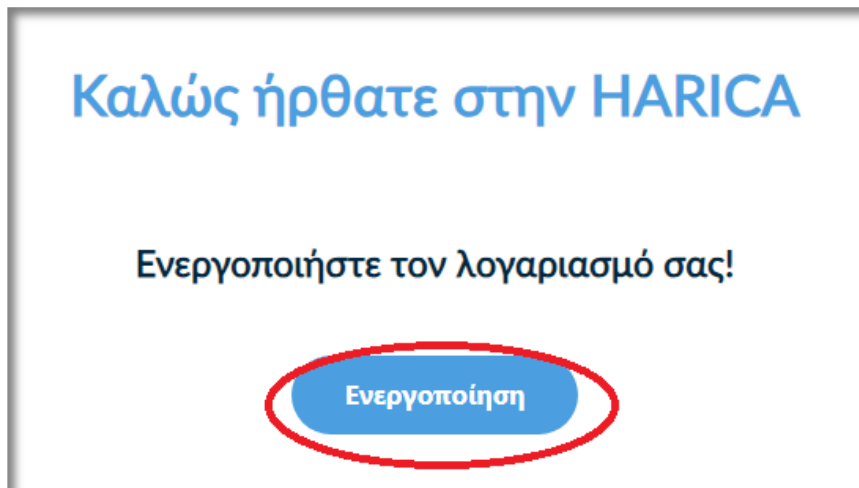

Στην συνέχεια, επιλέγουμε **Ενεργοποίηση** από το αναδυόμενο παράθυρο