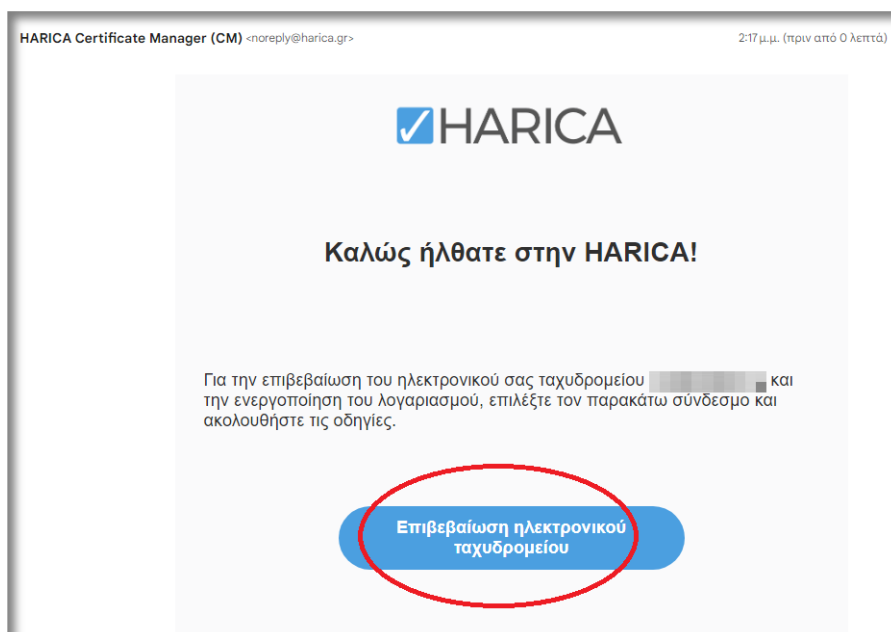

Ελέγχουμε στο ηλεκτρονικό μας ταχυδρομείο, εάν έχουμε λάβει το σχετικό μήνυμα επιβεβαίωσης και επιλέγουμε **Επιβεβαίωση ηλεκτρονικού ταχυδρομείου**.