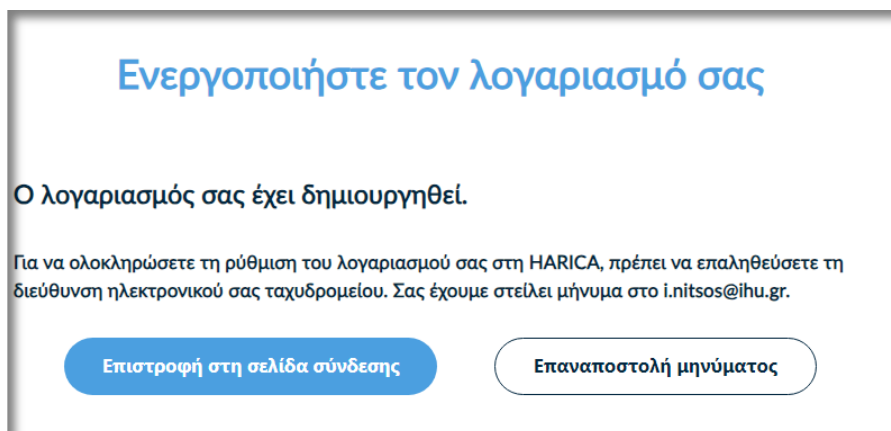

Λαμβάνουμε το παρακάτω μήνυμα, το οποίο μας ενημερώνει για την δημιουργία του λογαριασμού μας στο cm.harica.gr και για την ανάγκη επαλήθευσης της διεύθυνσης ηλεκτρονικού ταχυδρομείου μας.