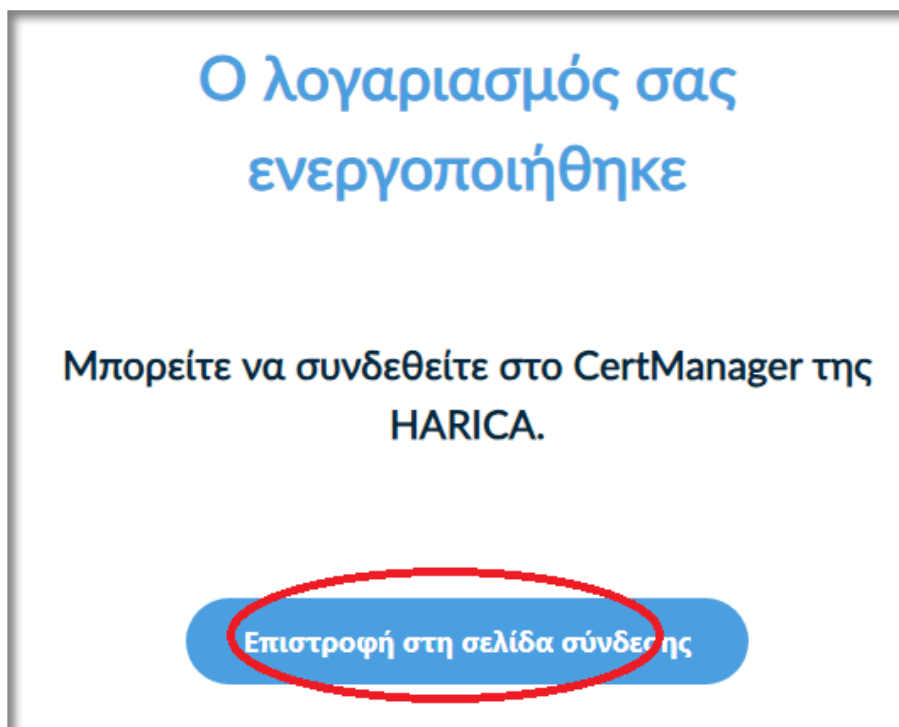

Ο λογαριασμός μας στο cm.harica.gr ενεργοποιήθηκε. Επιλέγουμε **Επιστροφή στην σελίδα σύνδεσης**