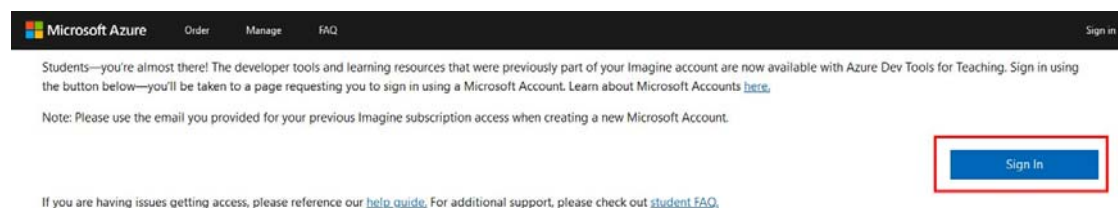

Πρόσβαση και δικαίωμα στην υπηρεσία έχουν μόνο οι **φοιτητές** και τα μέλη του **εκπαιδευτικού προσωπικού** του ΔΙΠΑΕ.

Η πρόσβαση στο πρόγραμμα Microsoft Azure Dev Tools for Teaching γίνεται χρησιμοποιώντας έναν λογαριασμό της Microsoft (Microsoft Account) και στη συνέχεια γίνεται επιβεβαίωση ύπαρξης διεύθυνσης λογαριασμού email στο domain του Ιδρύματος (@ihu.gr).

### Προϋποθέσεις

Για να μπορέσετε να χρησιμοποιήσετε την υπηρεσία θα πρέπει:

1. Να είστε φοιτητής ή μέλος ΔΕΠ του ΔΙΠΑΕ.
2. Να διαθέτετε ενεργό ιδρυματικό λογαριασμό και email.

### Οδηγίες εισόδου

Βεβαιωθείτε ότι έχετε ενεργό λογαριασμό στο Office 365 μέσω του ΔΙΠΑΕ.

Μεταβείτε στην υπηρεσία Microsoft Azure Dev Tools for Teaching μέσω της διεύθυνσης: <https://azureforeducation.microsoft.com/devtools>

Στην οθόνη υποδοχής της υπηρεσίας πατήστε το εικονίδιο "Sign In" ώστε είτε να αποκτήσετε απευθείας πρόσβαση στο περιβάλλον MS-Azure Dev Tools for Teaching, είτε να ενεργοποιήσετε τη διαδικασία εγγραφής σας σε αυτό.