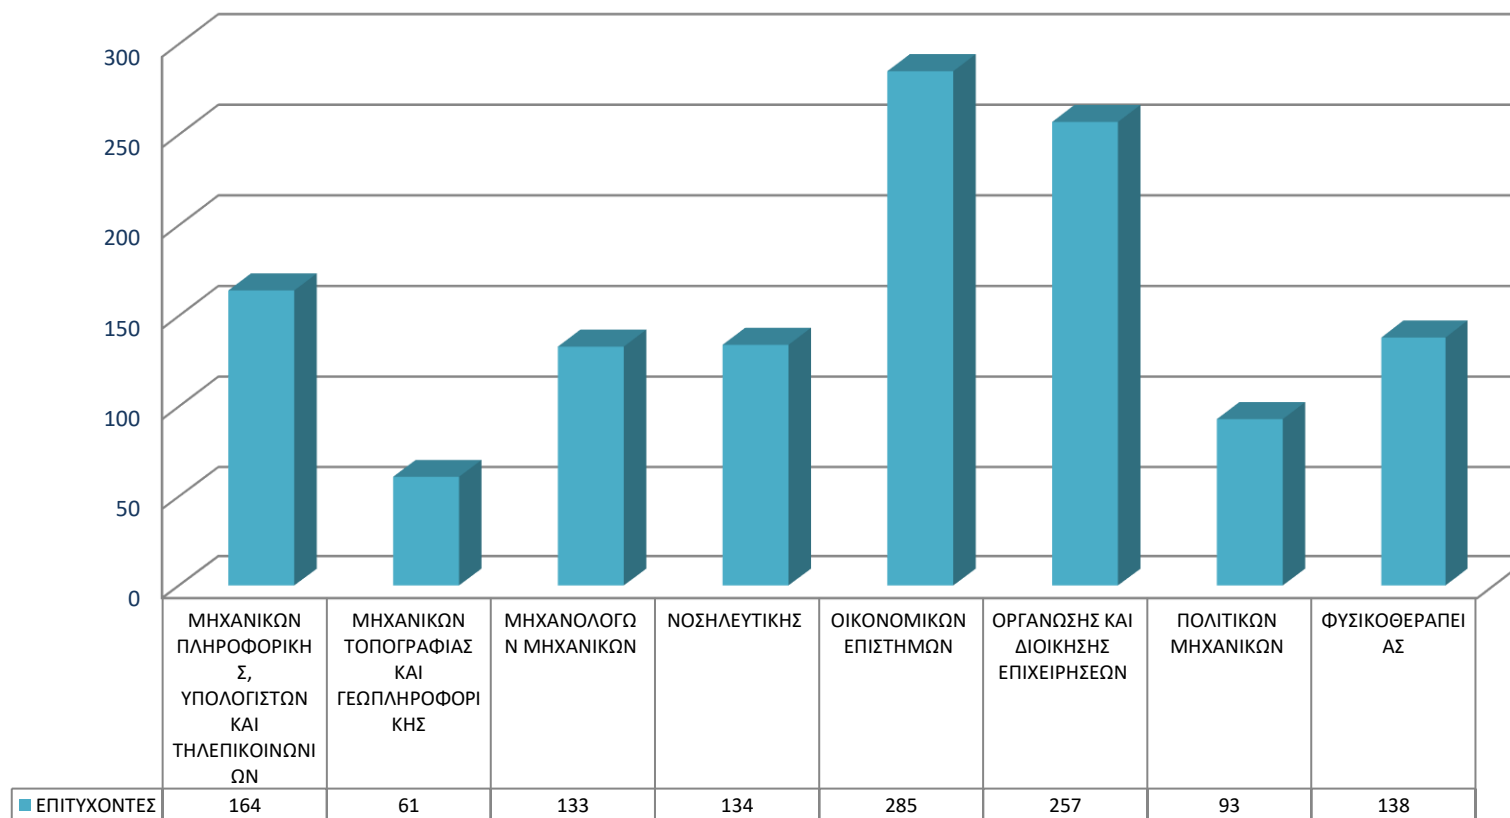

ΕΚΘΕΣΗ ΕΙΣΑΓΩΓΗΣ ΕΠΙΤΥΧΟΝΤΩΝ ΠΑΝΕΛΛΗΝΙΩΝ ΕΞΕΤΑΣΕΩΝ 2024

Ακαδημαϊκό Έτος Εισαγωγής 2024-2025

- Βάσεις εισαγωγής επιτυχόντων και μόρια πρώτου εισαχθέντα ανά σχολή και τμήμα του Διεθνούς Πανεπιστημίου της Ελλάδος
- Πλήθος εισαχθέντων και ποσοστό κάλυψης θέσεων ανά τμήμα

Βάσεις Εισαγωγής από Ημερήσια ΓΕΛ

ΣΧΟΛΗ ΟΙΚΟΝΟΜΙΑΣ ΔΙΟΙΚΗΣΗΣ

Μόρια πρώτου εισαχθέντα από Ημερήσια ΓΕΛ

ΣΧΟΛΗ ΕΠΙΣΤΗΜΩΝ ΥΓΕΙΑΣ

ΣΧΟΛΗ ΚΟΙΝΩΝΙΚΩΝ ΕΠΙΣΤΗΜΩΝ

ΣΧΟΛΗ ΜΗΧΑΝΙΚΩΝ

ΣΧΟΛΗ ΟΙΚΟΝΟΜΙΑΣ ΔΙΟΙΚΗΣΗΣ

Σύνολο Εισαχθέντων ανά τμήμα

ΣΥΝΟΛΟ ΕΙΣΑΧΘΕΝΤΩΝ ΠΑΝΕΛΛΗΝΙΩΝ 2024 II

ΣΥΝΟΛΟ ΕΙΣΑΧΘΕΝΤΩΝ ΠΑΝΕΛΛΗΝΙΩΝ 2024 III

Ποσοστό κάλυψης προσφερόμενων θέσεων μέσω Πανελληνίων Εξετάσεων

Ποσοστό Κάλυψης Θέσεων (όλων των κατηγοριών) ανά Τμήμα