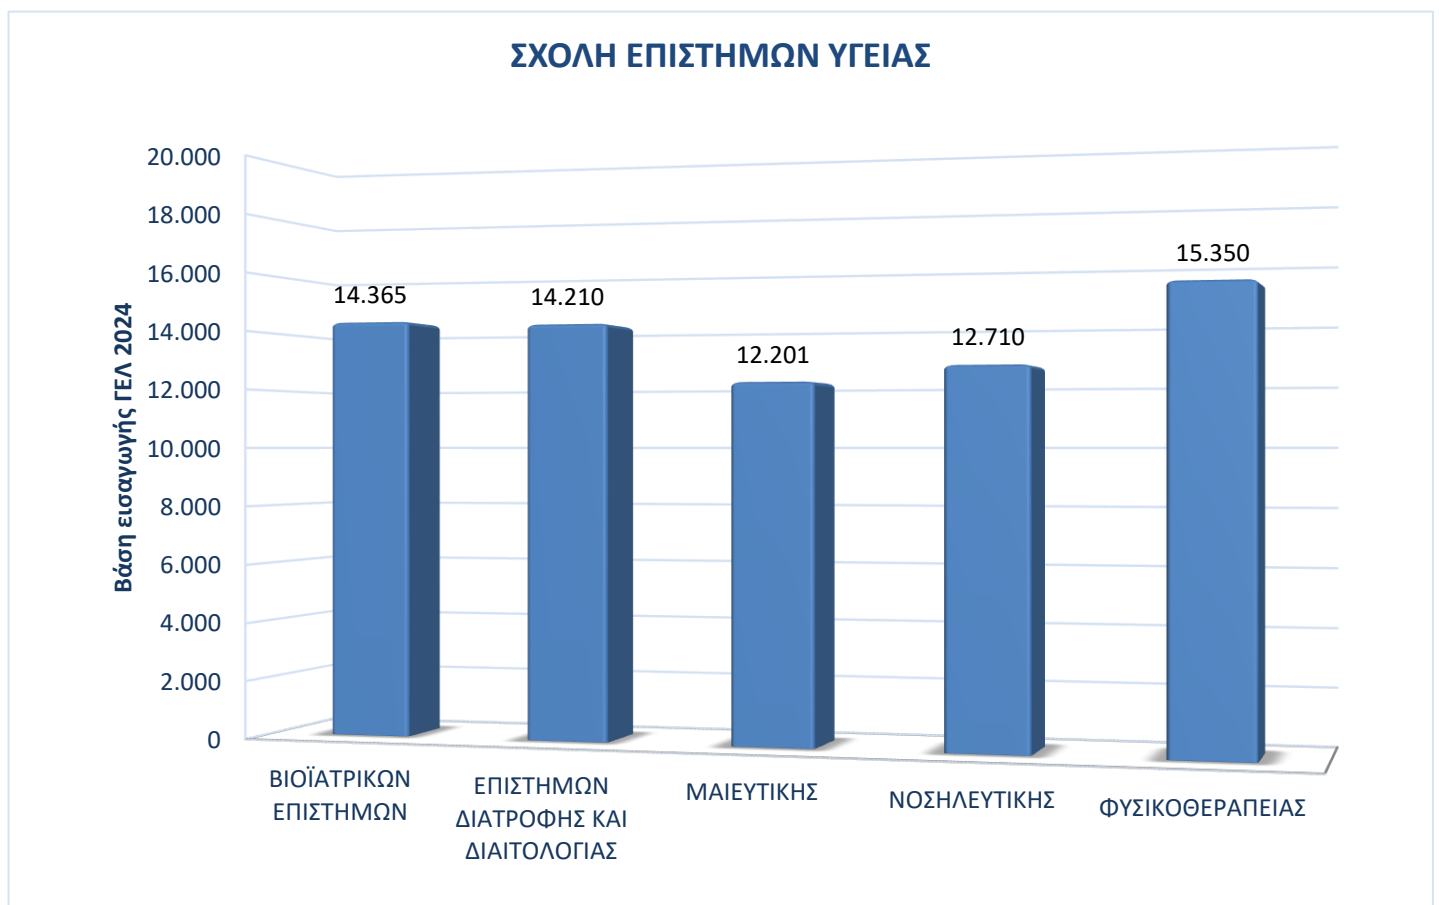

ΕΚΘΕΣΗ ΕΙΣΑΓΩΓΗΣ ΕΠΙΤΥΧΟΝΤΩΝ ΠΑΝΕΛΛΗΝΙΩΝ ΕΞΕΤΑΣΕΩΝ 2024

Ακαδημαϊκό Έτος Εισαγωγής 2024-2025

- Βάσεις εισαγωγής επιτυχόντων και μόρια πρώτου εισαχθέντα ανά σχολή και τμήμα του Διεθνούς Πανεπιστημίου της Ελλάδος
- Πλήθος εισαχθέντων και ποσοστό κάλυψης θέσεων ανά τμήμα

Βάσεις Εισαγωγής από Ημερήσια ΓΕΛ

ΣΧΟΛΗ ΟΙΚΟΝΟΜΙΑΣ ΔΙΟΙΚΗΣΗΣ

Μόρια πρώτου εισαχθέντα από Ημερήσια ΓΕΛ

ΣΧΟΛΗ ΕΠΙΣΤΗΜΩΝ ΥΓΕΙΑΣ

ΣΧΟΛΗ ΚΟΙΝΩΝΙΚΩΝ ΕΠΙΣΤΗΜΩΝ

ΣΧΟΛΗ ΜΗΧΑΝΙΚΩΝ

ΣΧΟΛΗ ΟΙΚΟΝΟΜΙΑΣ ΔΙΟΙΚΗΣΗΣ

Σύνολο Εισαχθέντων ανά τμήμα