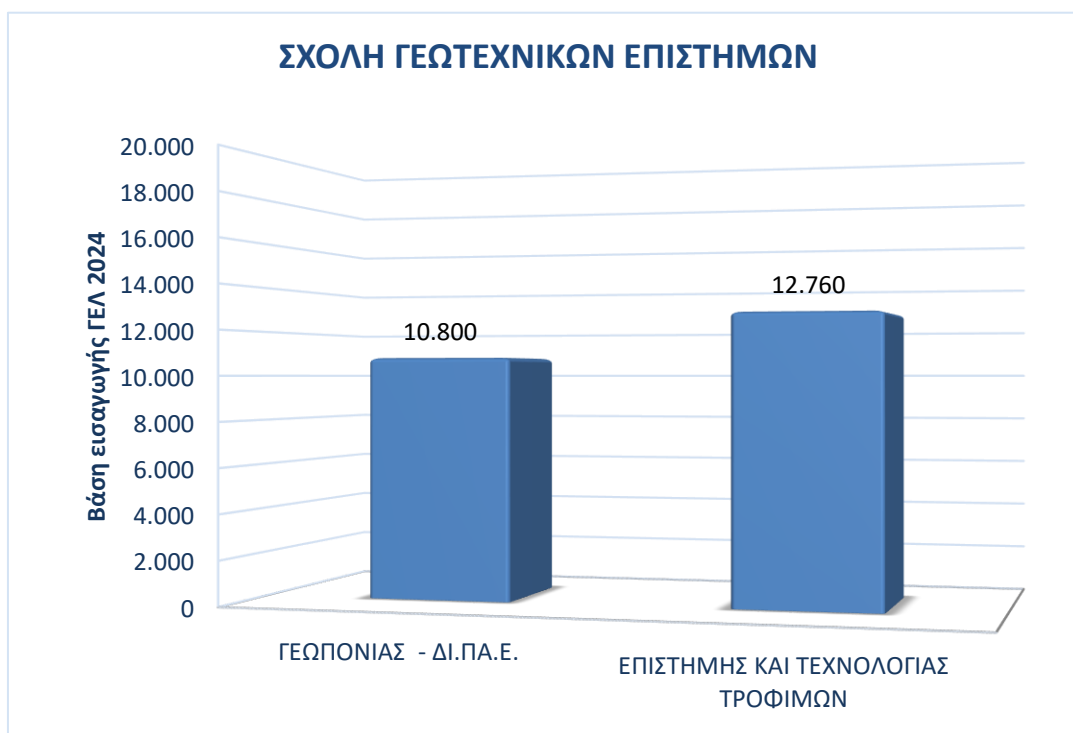

ΕΚΘΕΣΗ ΕΙΣΑΓΩΓΗΣ ΕΠΙΤΥΧΟΝΤΩΝ ΠΑΝΕΛΛΗΝΙΩΝ ΕΞΕΤΑΣΕΩΝ 2024

Ακαδημαϊκό Έτος Εισαγωγής 2024-2025

- Βάσεις εισαγωγής επιτυχόντων και μόρια πρώτου εισαχθέντα ανά σχολή και τμήμα του Διεθνούς Πανεπιστημίου της Ελλάδος
- Πλήθος εισαχθέντων και ποσοστό κάλυψης θέσεων ανά τμήμα

Βάσεις Εισαγωγής από Ημερήσια ΓΕΛ

ΣΧΟΛΗ ΟΙΚΟΝΟΜΙΑΣ ΔΙΟΙΚΗΣΗΣ

Μόρια πρώτου εισαχθέντα από Ημερήσια ΓΕΛ

ΣΧΟΛΗ ΕΠΙΣΤΗΜΩΝ ΥΓΕΙΑΣ

ΣΧΟΛΗ ΚΟΙΝΩΝΙΚΩΝ ΕΠΙΣΤΗΜΩΝ

ΣΧΟΛΗ ΜΗΧΑΝΙΚΩΝ

ΣΧΟΛΗ ΟΙΚΟΝΟΜΙΑΣ ΔΙΟΙΚΗΣΗΣ

Σύνολο Εισαχθέντων ανά τμήμα