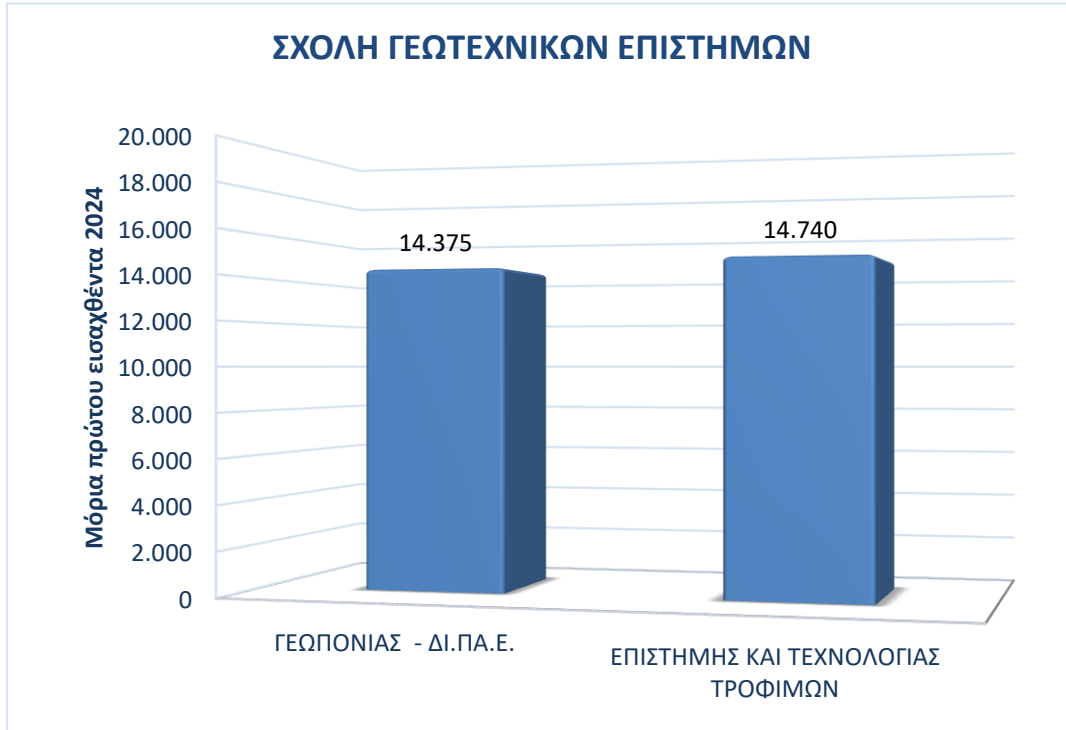

ΕΚΘΕΣΗ ΕΙΣΑΓΩΓΗΣ ΕΠΙΤΥΧΟΝΤΩΝ ΠΑΝΕΛΛΗΝΙΩΝ ΕΞΕΤΑΣΕΩΝ 2024

Ακαδημαϊκό Έτος Εισαγωγής 2024-2025

- Βάσεις εισαγωγής επιτυχόντων και μόρια πρώτου εισαχθέντα ανά σχολή και τμήμα του Διεθνούς Πανεπιστημίου της Ελλάδος
- Πλήθος εισαχθέντων και ποσοστό κάλυψης θέσεων ανά τμήμα

Βάσεις Εισαγωγής από Ημερήσια ΓΕΛ

ΣΧΟΛΗ ΟΙΚΟΝΟΜΙΑΣ ΔΙΟΙΚΗΣΗΣ

Μόρια πρώτου εισαχθέντα από Ημερήσια ΓΕΛ

ΣΧΟΛΗ ΕΠΙΣΤΗΜΩΝ ΥΓΕΙΑΣ

ΣΧΟΛΗ ΚΟΙΝΩΝΙΚΩΝ ΕΠΙΣΤΗΜΩΝ

ΣΧΟΛΗ ΜΗΧΑΝΙΚΩΝ

ΣΧΟΛΗ ΟΙΚΟΝΟΜΙΑΣ ΔΙΟΙΚΗΣΗΣ

Σύνολο Εισαχθέντων ανά τμήμα

ΣΥΝΟΛΟ ΕΙΣΑΧΘΕΝΤΩΝ ΠΑΝΕΛΛΗΝΙΩΝ 2024 II

ΣΥΝΟΛΟ ΕΙΣΑΧΘΕΝΤΩΝ ΠΑΝΕΛΛΗΝΙΩΝ 2024 III

Ποσοστό κάλυψης προσφερόμενων θέσεων μέσω Πανελληνίων Εξετάσεων

Ποσοστό Κάλυψης Θέσεων (όλων των κατηγοριών) ανά Τμήμα