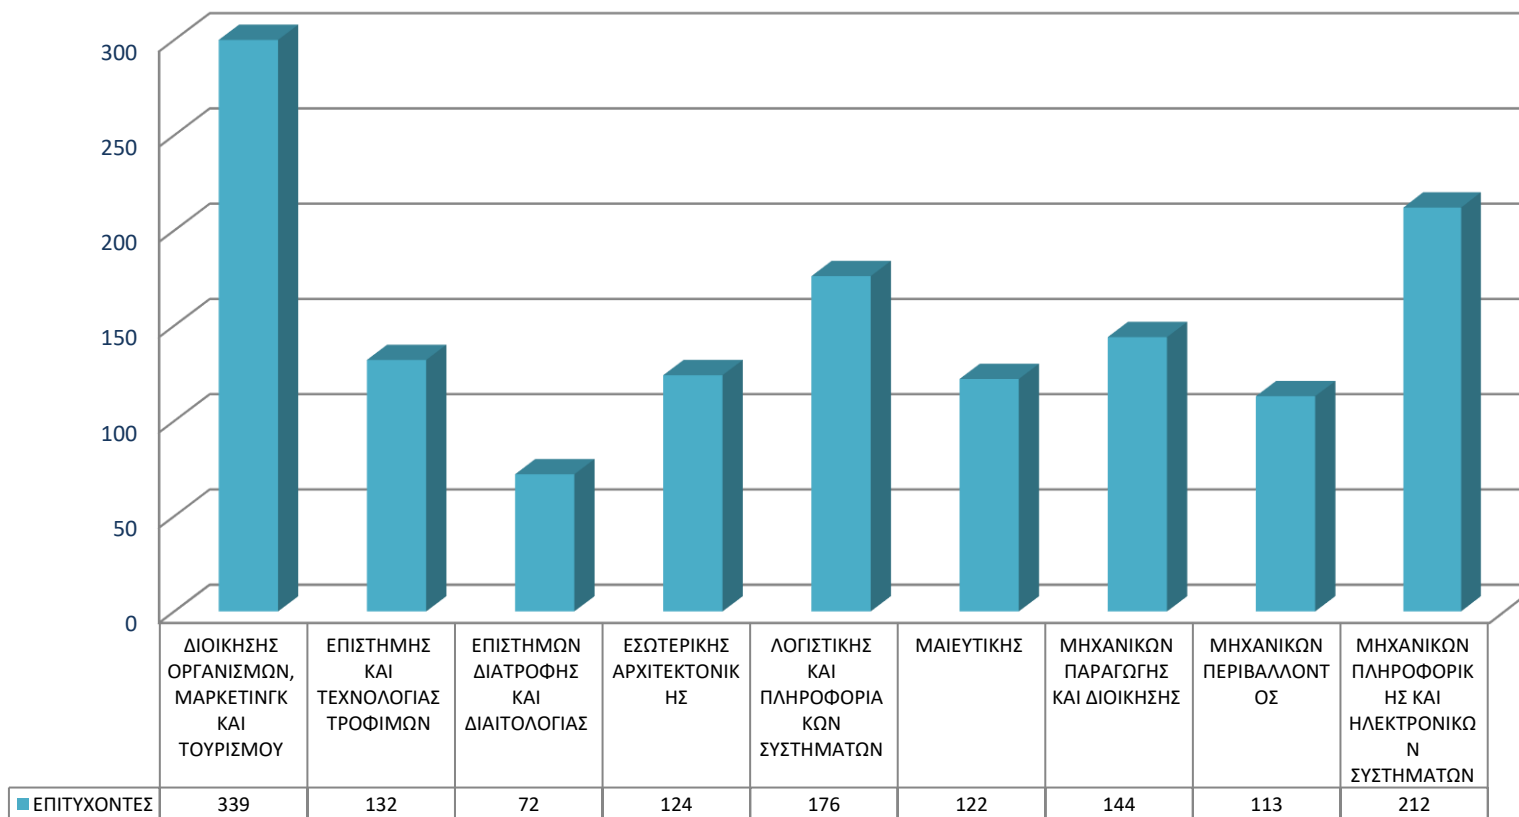

ΕΚΘΕΣΗ ΕΙΣΑΓΩΓΗΣ ΕΠΙΤΥΧΟΝΤΩΝ ΠΑΝΕΛΛΗΝΙΩΝ ΕΞΕΤΑΣΕΩΝ 2024

Ακαδημαϊκό Έτος Εισαγωγής 2024-2025

- Βάσεις εισαγωγής επιτυχόντων και μόρια πρώτου εισαχθέντα ανά σχολή και τμήμα του Διεθνούς Πανεπιστημίου της Ελλάδος
- Πλήθος εισαχθέντων και ποσοστό κάλυψης θέσεων ανά τμήμα

Βάσεις Εισαγωγής από Ημερήσια ΓΕΛ

ΣΧΟΛΗ ΟΙΚΟΝΟΜΙΑΣ ΔΙΟΙΚΗΣΗΣ

Μόρια πρώτου εισαχθέντα από Ημερήσια ΓΕΛ

ΣΧΟΛΗ ΕΠΙΣΤΗΜΩΝ ΥΓΕΙΑΣ

ΣΧΟΛΗ ΚΟΙΝΩΝΙΚΩΝ ΕΠΙΣΤΗΜΩΝ

ΣΧΟΛΗ ΜΗΧΑΝΙΚΩΝ

ΣΧΟΛΗ ΟΙΚΟΝΟΜΙΑΣ ΔΙΟΙΚΗΣΗΣ

Σύνολο Εισαχθέντων ανά τμήμα

ΣΥΝΟΛΟ ΕΙΣΑΧΘΕΝΤΩΝ ΠΑΝΕΛΛΗΝΙΩΝ 2024 II

ΣΥΝΟΛΟ ΕΙΣΑΧΘΕΝΤΩΝ ΠΑΝΕΛΛΗΝΙΩΝ 2024 III

Ποσοστό κάλυψης προσφερόμενων θέσεων μέσω Πανελληνίων Εξετάσεων

Ποσοστό Κάλυψης Θέσεων (όλων των κατηγοριών) ανά Τμήμα