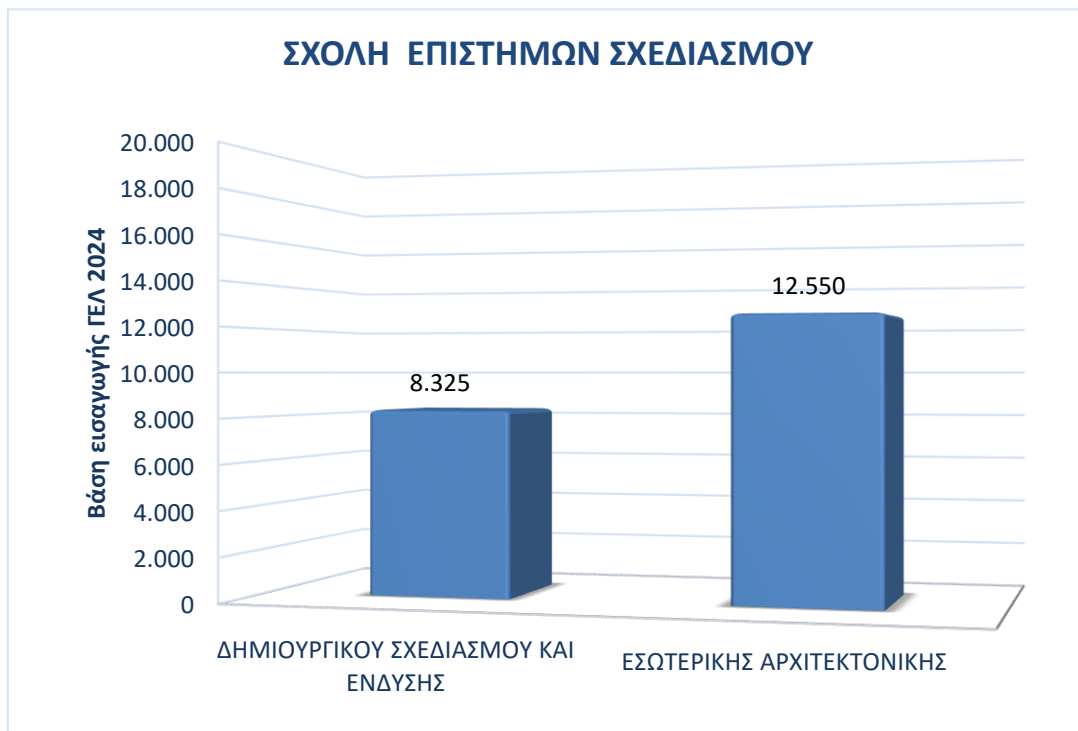

ΕΚΘΕΣΗ ΕΙΣΑΓΩΓΗΣ ΕΠΙΤΥΧΟΝΤΩΝ ΠΑΝΕΛΛΗΝΙΩΝ ΕΞΕΤΑΣΕΩΝ 2024

Ακαδημαϊκό Έτος Εισαγωγής 2024-2025

- Βάσεις εισαγωγής επιτυχόντων και μόρια πρώτου εισαχθέντα ανά σχολή και τμήμα του Διεθνούς Πανεπιστημίου της Ελλάδος
- Πλήθος εισαχθέντων και ποσοστό κάλυψης θέσεων ανά τμήμα

Βάσεις Εισαγωγής από Ημερήσια ΓΕΛ

ΣΧΟΛΗ ΟΙΚΟΝΟΜΙΑΣ ΔΙΟΙΚΗΣΗΣ

Μόρια πρώτου εισαχθέντα από Ημερήσια ΓΕΛ

ΣΧΟΛΗ ΕΠΙΣΤΗΜΩΝ ΥΓΕΙΑΣ

ΣΧΟΛΗ ΚΟΙΝΩΝΙΚΩΝ ΕΠΙΣΤΗΜΩΝ

ΣΧΟΛΗ ΜΗΧΑΝΙΚΩΝ

ΣΧΟΛΗ ΟΙΚΟΝΟΜΙΑΣ ΔΙΟΙΚΗΣΗΣ

Σύνολο Εισαχθέντων ανά τμήμα