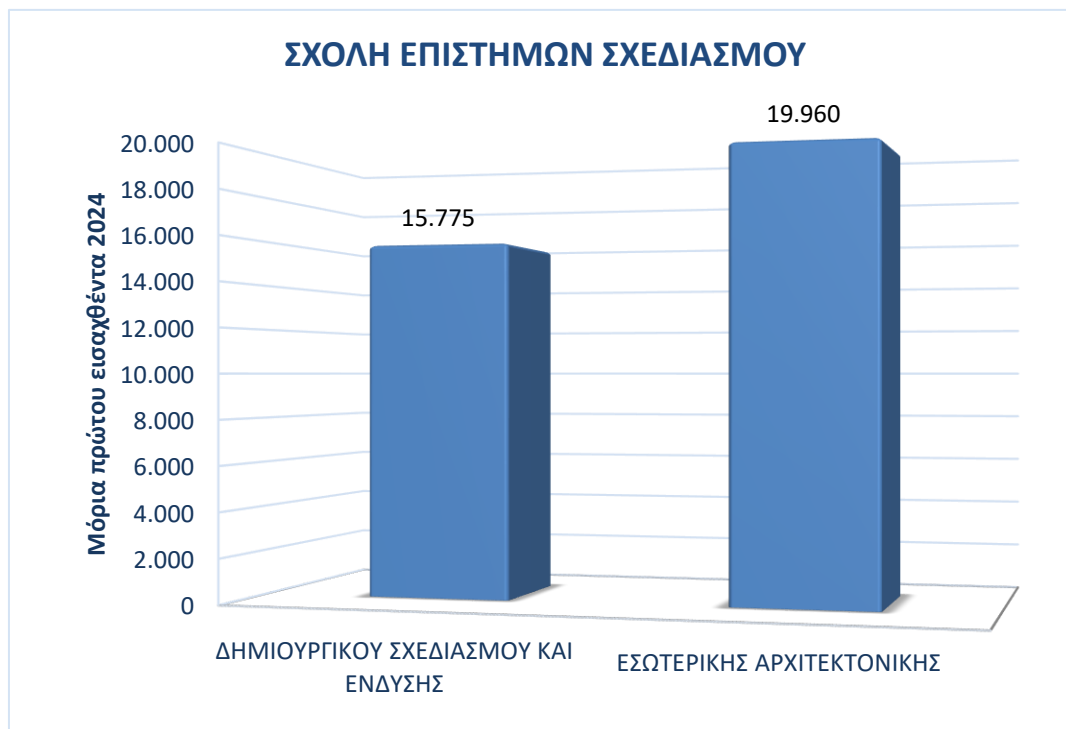

ΕΚΘΕΣΗ ΕΙΣΑΓΩΓΗΣ ΕΠΙΤΥΧΟΝΤΩΝ ΠΑΝΕΛΛΗΝΙΩΝ ΕΞΕΤΑΣΕΩΝ 2024

Ακαδημαϊκό Έτος Εισαγωγής 2024-2025

- Βάσεις εισαγωγής επιτυχόντων και μόρια πρώτου εισαχθέντα ανά σχολή και τμήμα του Διεθνούς Πανεπιστημίου της Ελλάδος
- Πλήθος εισαχθέντων και ποσοστό κάλυψης θέσεων ανά τμήμα

Βάσεις Εισαγωγής από Ημερήσια ΓΕΛ

ΣΧΟΛΗ ΟΙΚΟΝΟΜΙΑΣ ΔΙΟΙΚΗΣΗΣ

Μόρια πρώτου εισαχθέντα από Ημερήσια ΓΕΛ

ΣΧΟΛΗ ΕΠΙΣΤΗΜΩΝ ΥΓΕΙΑΣ

ΣΧΟΛΗ ΚΟΙΝΩΝΙΚΩΝ ΕΠΙΣΤΗΜΩΝ

ΣΧΟΛΗ ΜΗΧΑΝΙΚΩΝ

ΣΧΟΛΗ ΟΙΚΟΝΟΜΙΑΣ ΔΙΟΙΚΗΣΗΣ

Σύνολο Εισαχθέντων ανά τμήμα

ΣΥΝΟΛΟ ΕΙΣΑΧΘΕΝΤΩΝ ΠΑΝΕΛΛΗΝΙΩΝ 2024 II

ΣΥΝΟΛΟ ΕΙΣΑΧΘΕΝΤΩΝ ΠΑΝΕΛΛΗΝΙΩΝ 2024 III

Ποσοστό κάλυψης προσφερόμενων θέσεων μέσω Πανελληνίων Εξετάσεων

Ποσοστό Κάλυψης Θέσεων (όλων των κατηγοριών) ανά Τμήμα