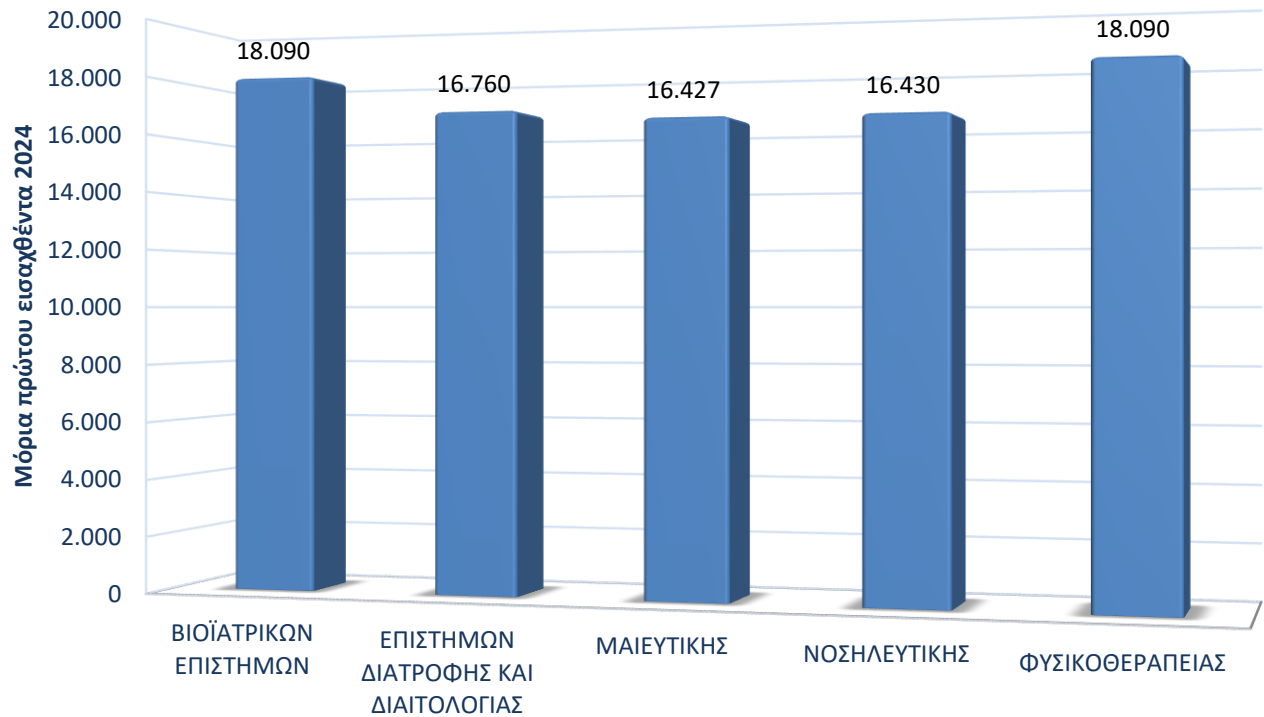

ΕΚΘΕΣΗ ΕΙΣΑΓΩΓΗΣ ΕΠΙΤΥΧΟΝΤΩΝ ΠΑΝΕΛΛΗΝΙΩΝ ΕΞΕΤΑΣΕΩΝ 2024

Ακαδημαϊκό Έτος Εισαγωγής 2024-2025

- Βάσεις εισαγωγής επιτυχόντων και μόρια πρώτου εισαχθέντα ανά σχολή και τμήμα του Διεθνούς Πανεπιστημίου της Ελλάδος
- Πλήθος εισαχθέντων και ποσοστό κάλυψης θέσεων ανά τμήμα

Βάσεις Εισαγωγής από Ημερήσια ΓΕΛ

ΣΧΟΛΗ ΟΙΚΟΝΟΜΙΑΣ ΔΙΟΙΚΗΣΗΣ

Μόρια πρώτου εισαχθέντα από Ημερήσια ΓΕΛ

ΣΧΟΛΗ ΕΠΙΣΤΗΜΩΝ ΥΓΕΙΑΣ

ΣΧΟΛΗ ΚΟΙΝΩΝΙΚΩΝ ΕΠΙΣΤΗΜΩΝ

ΣΧΟΛΗ ΜΗΧΑΝΙΚΩΝ

ΣΧΟΛΗ ΟΙΚΟΝΟΜΙΑΣ ΔΙΟΙΚΗΣΗΣ

Σύνολο Εισαχθέντων ανά τμήμα

ΣΥΝΟΛΟ ΕΙΣΑΧΘΕΝΤΩΝ ΠΑΝΕΛΛΗΝΙΩΝ 2024 II

ΣΥΝΟΛΟ ΕΙΣΑΧΘΕΝΤΩΝ ΠΑΝΕΛΛΗΝΙΩΝ 2024 III

Ποσοστό κάλυψης προσφερόμενων θέσεων μέσω Πανελληνίων Εξετάσεων

Ποσοστό Κάλυψης Θέσεων (όλων των κατηγοριών) ανά Τμήμα