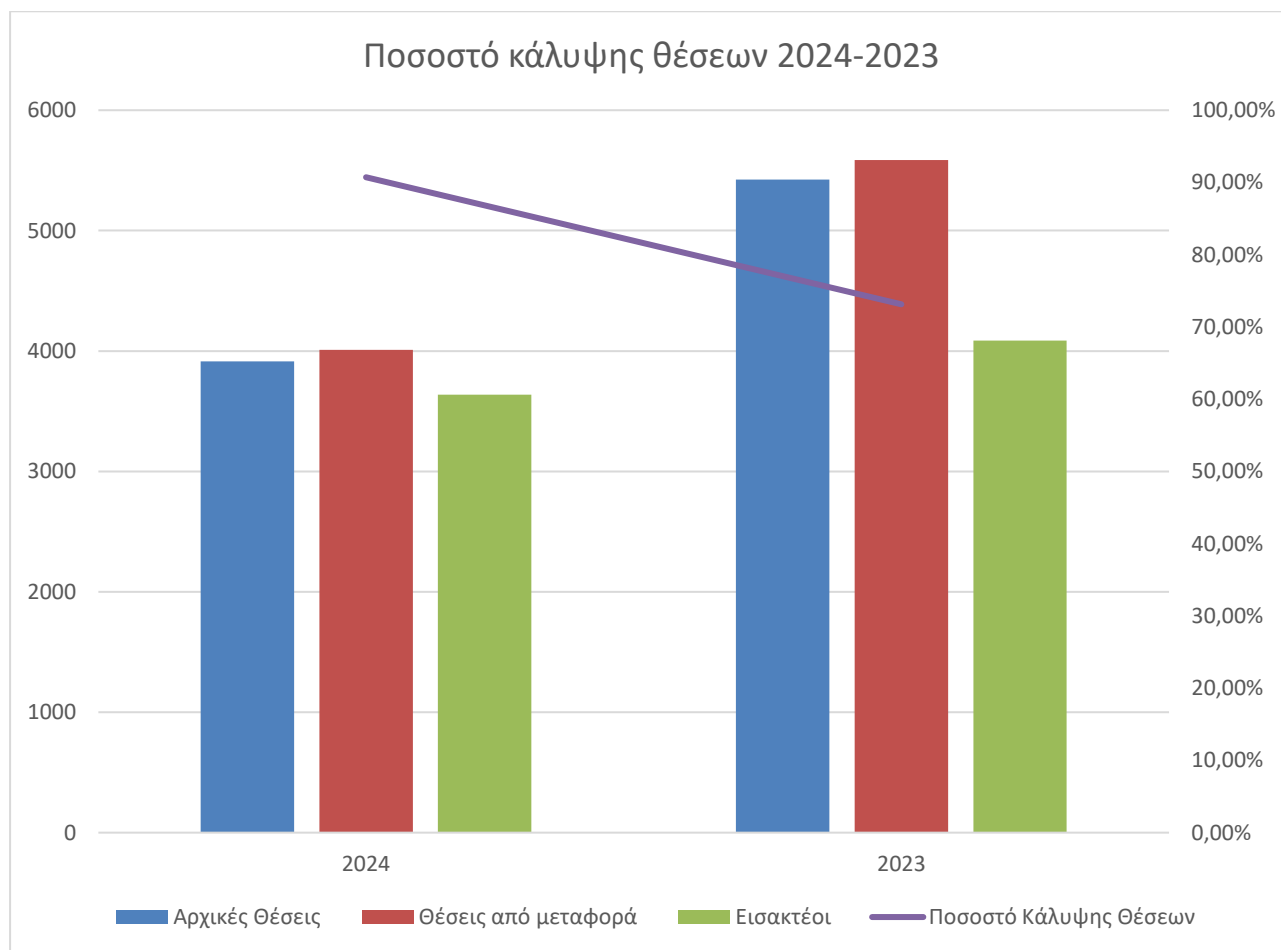

ΕΚΘΕΣΗ ΕΙΣΑΓΩΓΗΣ ΕΠΙΤΥΧΟΝΤΩΝ ΠΑΝΕΛΛΗΝΙΩΝ ΕΞΕΤΑΣΕΩΝ 2024

Ακαδημαϊκό Έτος Εισαγωγής 2024-2025

- Βάσεις εισαγωγής επιτυχόντων και μόρια πρώτου εισαχθέντα ανά σχολή και τμήμα του Διεθνούς Πανεπιστημίου της Ελλάδος
- Πλήθος εισαχθέντων και ποσοστό κάλυψης θέσεων ανά τμήμα

Βάσεις Εισαγωγής από Ημερήσια ΓΕΛ

ΣΧΟΛΗ ΟΙΚΟΝΟΜΙΑΣ ΔΙΟΙΚΗΣΗΣ

Μόρια πρώτου εισαχθέντα από Ημερήσια ΓΕΛ

ΣΧΟΛΗ ΕΠΙΣΤΗΜΩΝ ΥΓΕΙΑΣ

ΣΧΟΛΗ ΚΟΙΝΩΝΙΚΩΝ ΕΠΙΣΤΗΜΩΝ

ΣΧΟΛΗ ΜΗΧΑΝΙΚΩΝ

ΣΧΟΛΗ ΟΙΚΟΝΟΜΙΑΣ ΔΙΟΙΚΗΣΗΣ

Σύνολο Εισαχθέντων ανά τμήμα

ΣΥΝΟΛΟ ΕΙΣΑΧΘΕΝΤΩΝ ΠΑΝΕΛΛΗΝΙΩΝ 2024 II

ΣΥΝΟΛΟ ΕΙΣΑΧΘΕΝΤΩΝ ΠΑΝΕΛΛΗΝΙΩΝ 2024 III

Ποσοστό κάλυψης προσφερόμενων θέσεων μέσω Πανελληνίων Εξετάσεων

Ποσοστό Κάλυψης Θέσεων (όλων των κατηγοριών) ανά Τμήμα