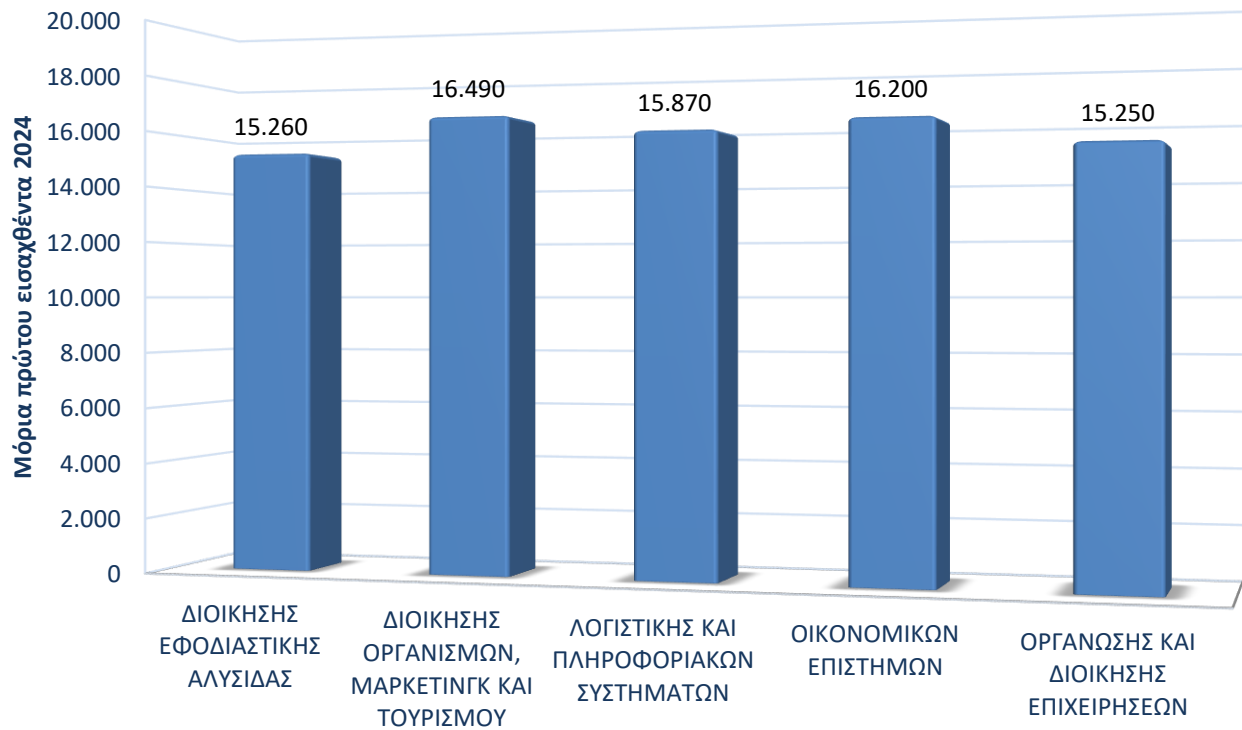

Βάσεις Εισαγωγής από Ημερήσια ΓΕΛ

ΣΧΟΛΗ ΟΙΚΟΝΟΜΙΑΣ ΔΙΟΙΚΗΣΗΣ

Μόρια πρώτου εισαχθέντα από Ημερήσια ΓΕΛ

ΣΧΟΛΗ ΕΠΙΣΤΗΜΩΝ ΥΓΕΙΑΣ

ΣΧΟΛΗ ΚΟΙΝΩΝΙΚΩΝ ΕΠΙΣΤΗΜΩΝ

ΣΧΟΛΗ ΜΗΧΑΝΙΚΩΝ

ΣΧΟΛΗ ΟΙΚΟΝΟΜΙΑΣ ΔΙΟΙΚΗΣΗΣ

Σύνολο Εισαχθέντων ανά τμήμα

ΣΥΝΟΛΟ ΕΙΣΑΧΘΕΝΤΩΝ ΠΑΝΕΛΛΗΝΙΩΝ 2024 II

ΣΥΝΟΛΟ ΕΙΣΑΧΘΕΝΤΩΝ ΠΑΝΕΛΛΗΝΙΩΝ 2024 III

Ποσοστό κάλυψης προσφερόμενων θέσεων μέσω Πανελληνίων Εξετάσεων

Ποσοστό Κάλυψης Θέσεων (όλων των κατηγοριών) ανά Τμήμα