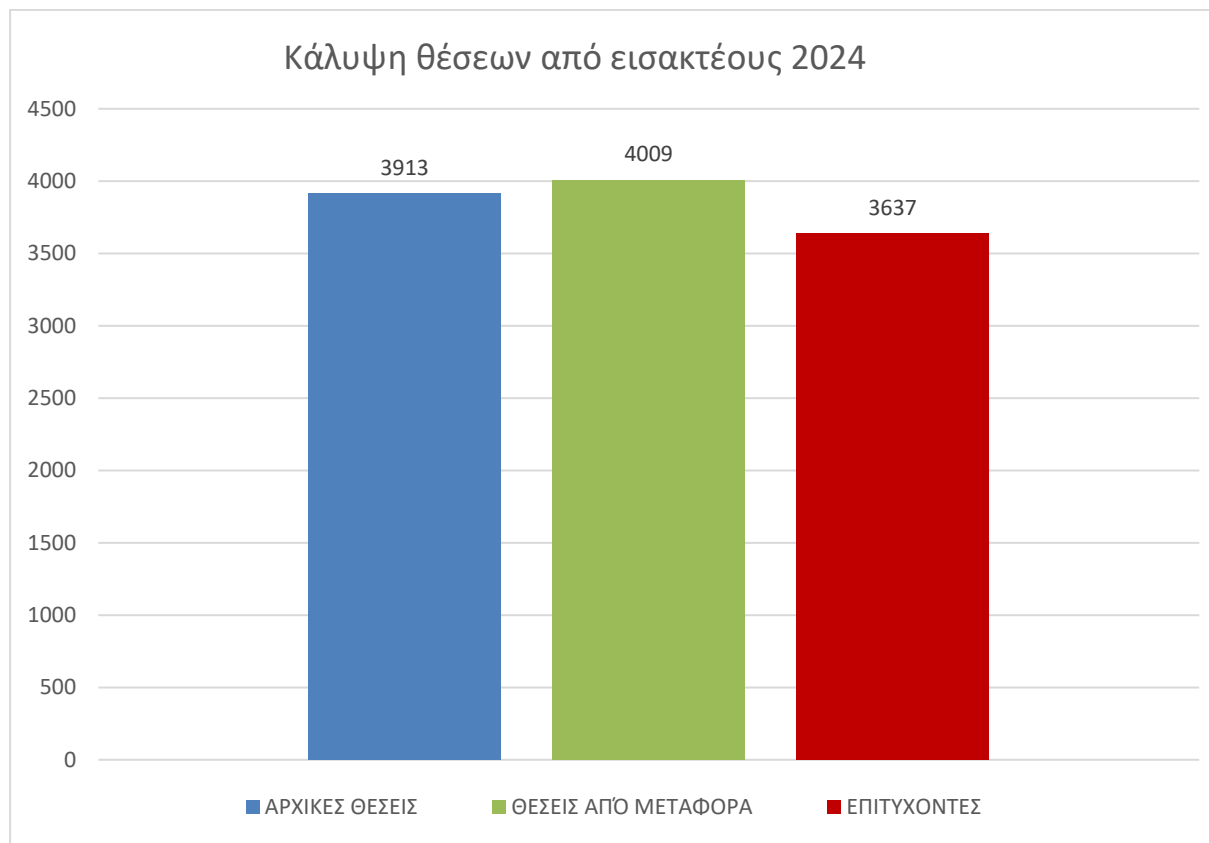

Ποσοστό κάλυψης προσφερόμενων θέσεων μέσω Πανελληνίων Εξετάσεων