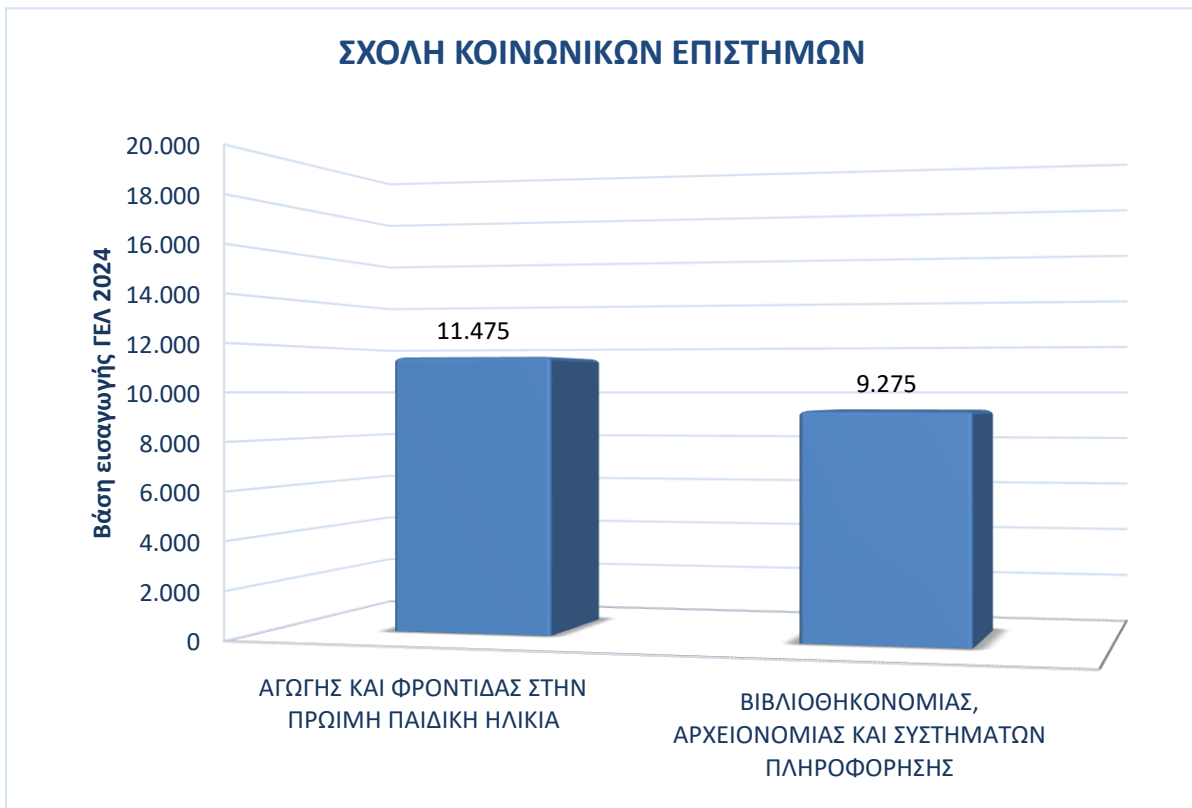

ΕΚΘΕΣΗ ΕΙΣΑΓΩΓΗΣ ΕΠΙΤΥΧΟΝΤΩΝ ΠΑΝΕΛΛΗΝΙΩΝ ΕΞΕΤΑΣΕΩΝ 2024

Ακαδημαϊκό Έτος Εισαγωγής 2024-2025

- Βάσεις εισαγωγής επιτυχόντων και μόρια πρώτου εισαχθέντα ανά σχολή και τμήμα του Διεθνούς Πανεπιστημίου της Ελλάδος
- Πλήθος εισαχθέντων και ποσοστό κάλυψης θέσεων ανά τμήμα

Βάσεις Εισαγωγής από Ημερήσια ΓΕΛ

ΣΧΟΛΗ ΟΙΚΟΝΟΜΙΑΣ ΔΙΟΙΚΗΣΗΣ

Μόρια πρώτου εισαχθέντα από Ημερήσια ΓΕΛ

ΣΧΟΛΗ ΕΠΙΣΤΗΜΩΝ ΥΓΕΙΑΣ

ΣΧΟΛΗ ΚΟΙΝΩΝΙΚΩΝ ΕΠΙΣΤΗΜΩΝ

ΣΧΟΛΗ ΜΗΧΑΝΙΚΩΝ

ΣΧΟΛΗ ΟΙΚΟΝΟΜΙΑΣ ΔΙΟΙΚΗΣΗΣ

Σύνολο Εισαχθέντων ανά τμήμα