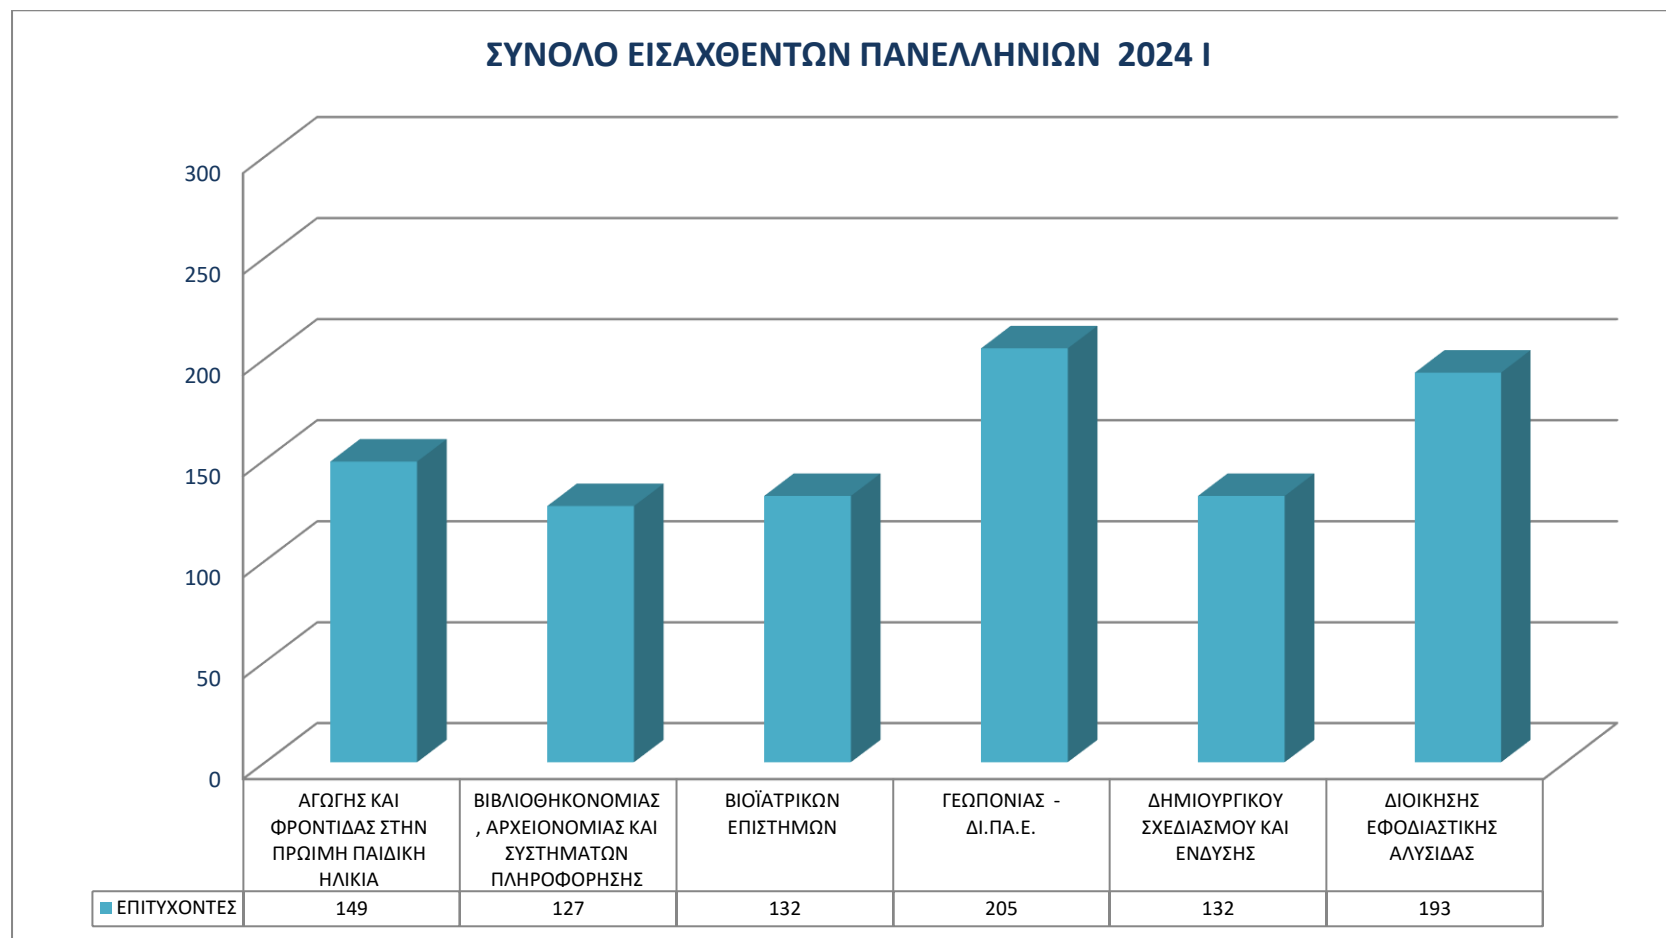

Βάσεις Εισαγωγής από Ημερήσια ΓΕΛ

ΣΧΟΛΗ ΟΙΚΟΝΟΜΙΑΣ ΔΙΟΙΚΗΣΗΣ

Μόρια πρώτου εισαχθέντα από Ημερήσια ΓΕΛ

ΣΧΟΛΗ ΕΠΙΣΤΗΜΩΝ ΥΓΕΙΑΣ

ΣΧΟΛΗ ΚΟΙΝΩΝΙΚΩΝ ΕΠΙΣΤΗΜΩΝ

ΣΧΟΛΗ ΜΗΧΑΝΙΚΩΝ

ΣΧΟΛΗ ΟΙΚΟΝΟΜΙΑΣ ΔΙΟΙΚΗΣΗΣ

Σύνολο Εισαχθέντων ανά τμήμα