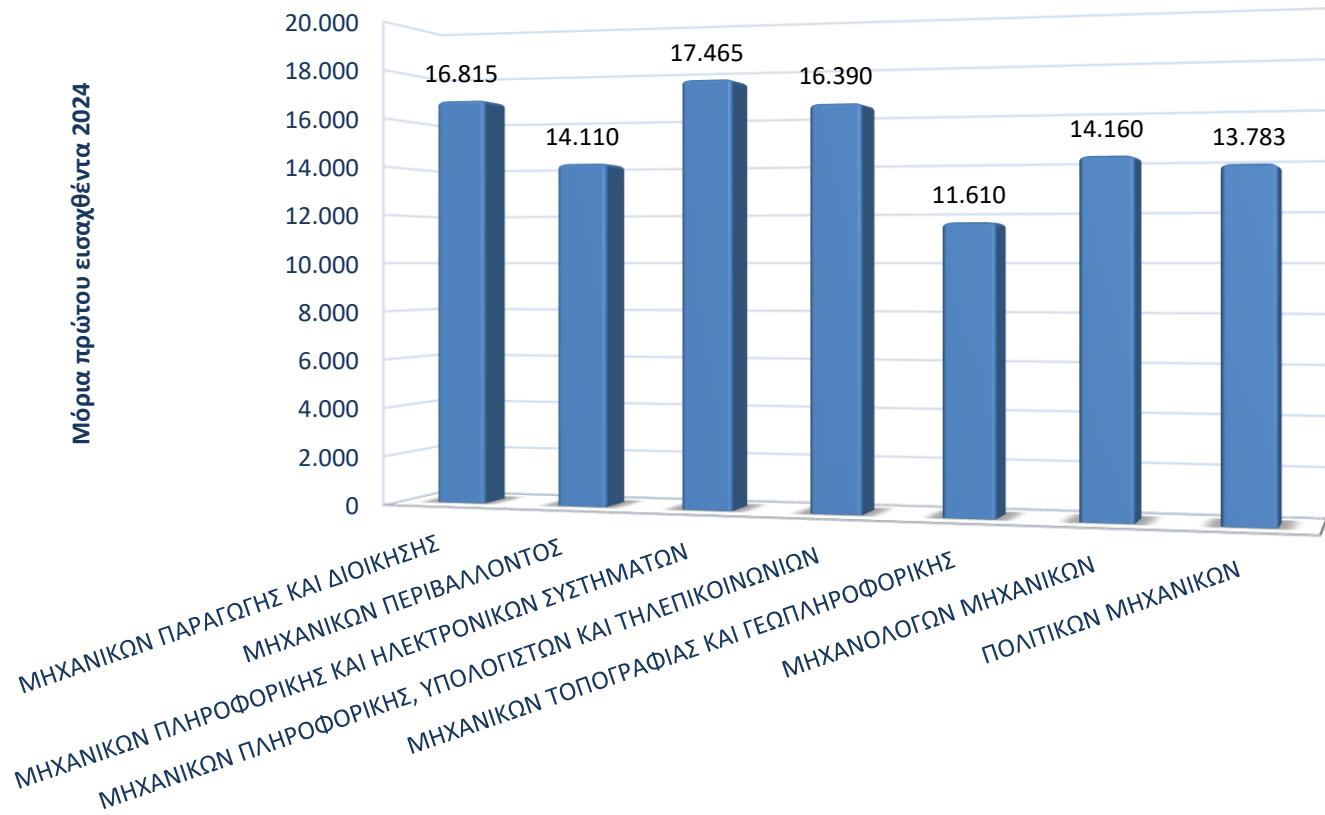

ΕΚΘΕΣΗ ΕΙΣΑΓΩΓΗΣ ΕΠΙΤΥΧΟΝΤΩΝ ΠΑΝΕΛΛΗΝΙΩΝ ΕΞΕΤΑΣΕΩΝ 2024

Ακαδημαϊκό Έτος Εισαγωγής 2024-2025

- Βάσεις εισαγωγής επιτυχόντων και μόρια πρώτου εισαχθέντα ανά σχολή και τμήμα του Διεθνούς Πανεπιστημίου της Ελλάδος
- Πλήθος εισαχθέντων και ποσοστό κάλυψης θέσεων ανά τμήμα

Βάσεις Εισαγωγής από Ημερήσια ΓΕΛ

ΣΧΟΛΗ ΟΙΚΟΝΟΜΙΑΣ ΔΙΟΙΚΗΣΗΣ

Μόρια πρώτου εισαχθέντα από Ημερήσια ΓΕΛ

ΣΧΟΛΗ ΕΠΙΣΤΗΜΩΝ ΥΓΕΙΑΣ

ΣΧΟΛΗ ΚΟΙΝΩΝΙΚΩΝ ΕΠΙΣΤΗΜΩΝ

ΣΧΟΛΗ ΜΗΧΑΝΙΚΩΝ

ΣΧΟΛΗ ΟΙΚΟΝΟΜΙΑΣ ΔΙΟΙΚΗΣΗΣ

Σύνολο Εισαχθέντων ανά τμήμα

ΣΥΝΟΛΟ ΕΙΣΑΧΘΕΝΤΩΝ ΠΑΝΕΛΛΗΝΙΩΝ 2024 II

ΣΥΝΟΛΟ ΕΙΣΑΧΘΕΝΤΩΝ ΠΑΝΕΛΛΗΝΙΩΝ 2024 III

Ποσοστό κάλυψης προσφερόμενων θέσεων μέσω Πανελληνίων Εξετάσεων

Ποσοστό Κάλυψης Θέσεων (όλων των κατηγοριών) ανά Τμήμα