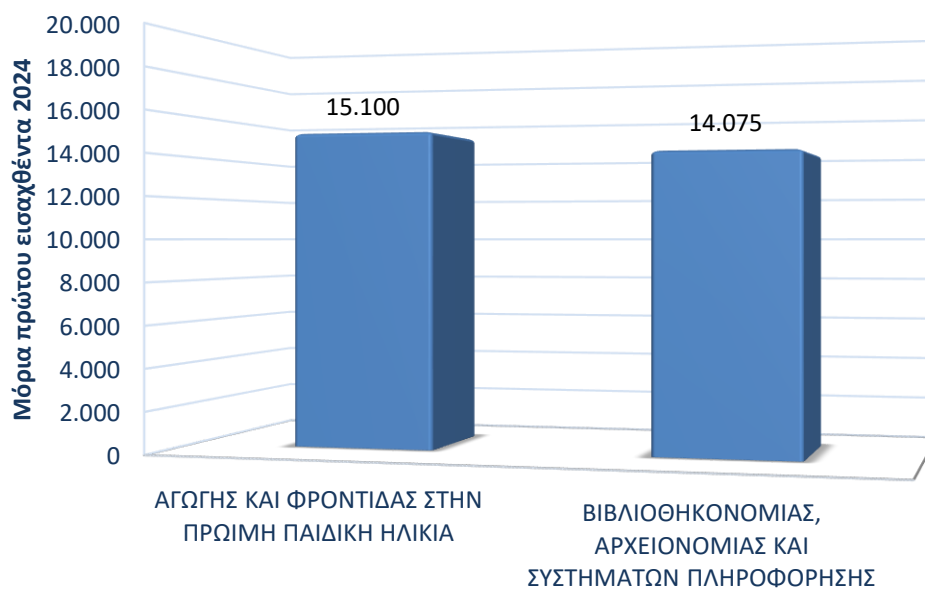

ΕΚΘΕΣΗ ΕΙΣΑΓΩΓΗΣ ΕΠΙΤΥΧΟΝΤΩΝ ΠΑΝΕΛΛΗΝΙΩΝ ΕΞΕΤΑΣΕΩΝ 2024

Ακαδημαϊκό Έτος Εισαγωγής 2024-2025

- Βάσεις εισαγωγής επιτυχόντων και μόρια πρώτου εισαχθέντα ανά σχολή και τμήμα του Διεθνούς Πανεπιστημίου της Ελλάδος
- Πλήθος εισαχθέντων και ποσοστό κάλυψης θέσεων ανά τμήμα

Βάσεις Εισαγωγής από Ημερήσια ΓΕΛ

ΣΧΟΛΗ ΟΙΚΟΝΟΜΙΑΣ ΔΙΟΙΚΗΣΗΣ

Μόρια πρώτου εισαχθέντα από Ημερήσια ΓΕΛ

ΣΧΟΛΗ ΕΠΙΣΤΗΜΩΝ ΥΓΕΙΑΣ

ΣΧΟΛΗ ΚΟΙΝΩΝΙΚΩΝ ΕΠΙΣΤΗΜΩΝ

ΣΧΟΛΗ ΜΗΧΑΝΙΚΩΝ

ΣΧΟΛΗ ΟΙΚΟΝΟΜΙΑΣ ΔΙΟΙΚΗΣΗΣ

Σύνολο Εισαχθέντων ανά τμήμα

ΣΥΝΟΛΟ ΕΙΣΑΧΘΕΝΤΩΝ ΠΑΝΕΛΛΗΝΙΩΝ 2024 II

ΣΥΝΟΛΟ ΕΙΣΑΧΘΕΝΤΩΝ ΠΑΝΕΛΛΗΝΙΩΝ 2024 III

Ποσοστό κάλυψης προσφερόμενων θέσεων μέσω Πανελληνίων Εξετάσεων

Ποσοστό Κάλυψης Θέσεων (όλων των κατηγοριών) ανά Τμήμα